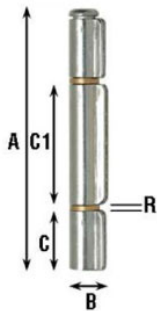

Charnière soudable à trois ailes art 1229

Charnière à trois vantaux à souder en ACIER INOXYDABLE AISI 304

Information technique

Código	Dimensiones	A	B	C	C1	R	Ø bisagras	espesor	Ø pernio	peso
18011703110	10	100	18	21.5	46	2	14.5	2	10	130
18011703112	12	120	21	27	55	2	16.5	2	10	160
18011703114	14	140	21	32	65	2	16.5	2.5	11	235