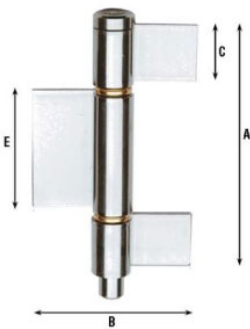

Charnières à souder art 1235

Charnière à trois ailes à souder sur la porte en acier inoxydable AISI 304

Information technique

Código	Dimensiones	A	B	C	E	Ø bisagra	espesor	Ø pernio	peso
18011703210	10	107	90	25	50	21	3.5	14	420
18011703215	15	153	100	35	75	24	4	16	790
18011703220	20	208	110	50	100	24	4	16	1080