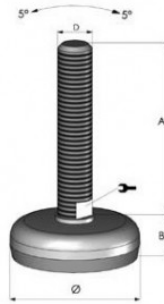

## Pieds de machine Type M

### Tapez M

Sa conception est arrondie pour faciliter le nettoyage, le caoutchouc intégré est approuvé pour les produits alimentaires (FDA) et peut absorber jusqu'à 5° d'irrégularités du sol et des équipements.

### Information technique

Base						
Código	Descripción	Diámetro Ø	Altura B	Carga nom.		
44310M40	M 40	40 mm	20 mm	2.500 N		
44310M50	M 50	50 mm	21 mm	4.000 N		
44310M75	M 75	75 mm	22 mm	10.000 N		
	M 100	100 mm	32 mm	22.000 N		
44310M105	M 105	100 mm	30 mm	12.000 N		
44310M125	M 125	125 mm	37 mm	30.000 N		
44310M150	M 150	150 mm	40 mm	45.000 N		
	M 180	180 mm	40 mm	50.000 N		
Espárrago roscado						
Longitud	Diámetro Ø					
	Ø 10	Ø 12	Ø 14	Ø 16	Ø 20	Ø 24
50 mm						
70 mm						
83 mm	44310ME10083	44310ME12083	44310ME14083	44310ME16083		
100 mm	44310ME10100	44310ME12100		44310ME16100	44310ME20100	44310ME24100
150 mm		44310ME12150		44310ME16151	44310ME20150	44310ME24150
180 mm						

230 mm						
310 mm						