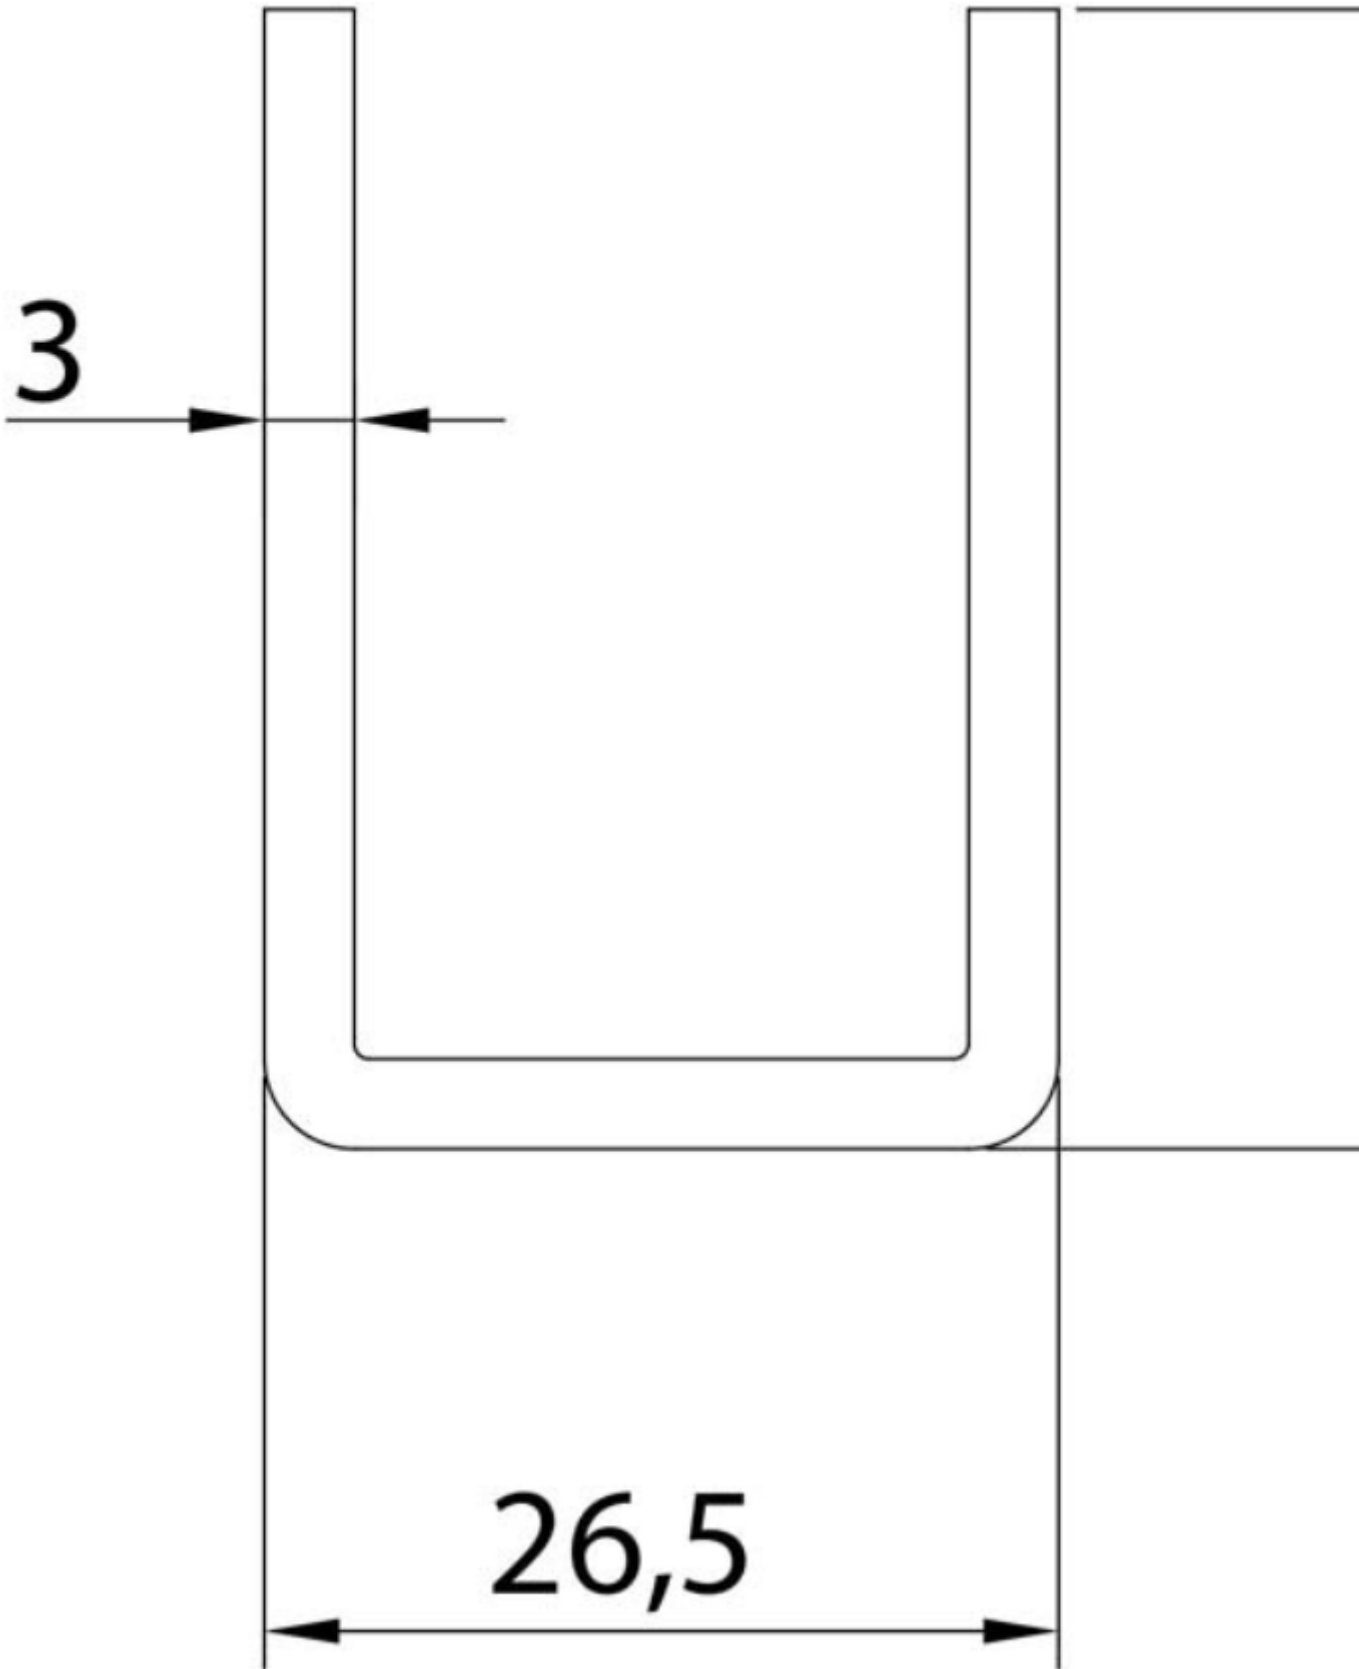

Rail inférieur U-19

Nous vendons le modèle **U-19** avec rails inférieurs en **acier inoxydable**.

Sa fonction est basée sur le guidage de la partie inférieure des portes coulissantes.

Rail inférieur U 19 known

Information technique

Código	Ref.	Descripción	Uds. Caja
	486	RAÍL INFERIOR U-19	3