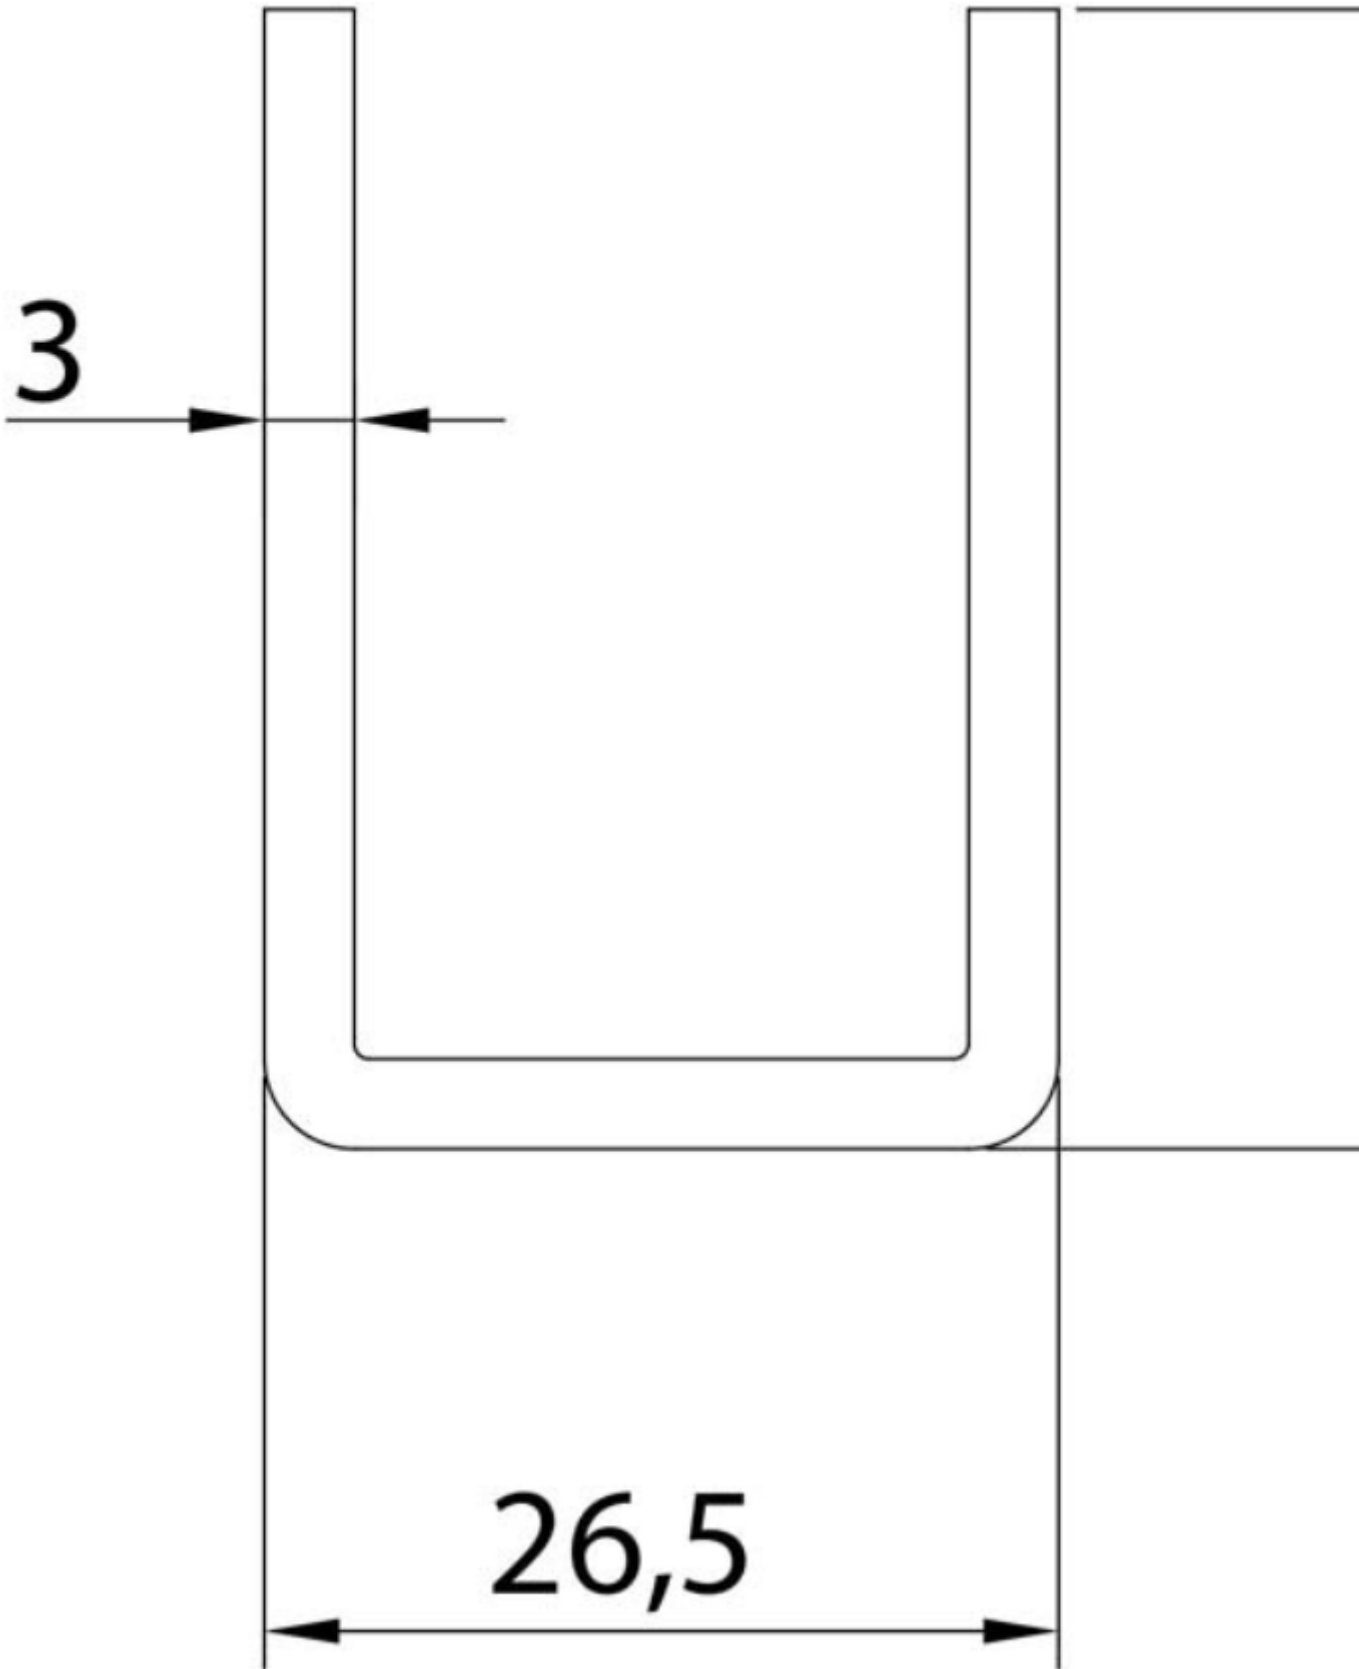

## Rail inférieur U-19

Nous vendons le modèle **U-19** avec rails inférieurs en **acier inoxydable**.

Sa fonction est basée sur le guidage de la partie inférieure des portes coulissantes.

## Information technique

Código	Ref.	Descripción	Uds. Caja
	486	RAÍL INFERIOR U-19	3