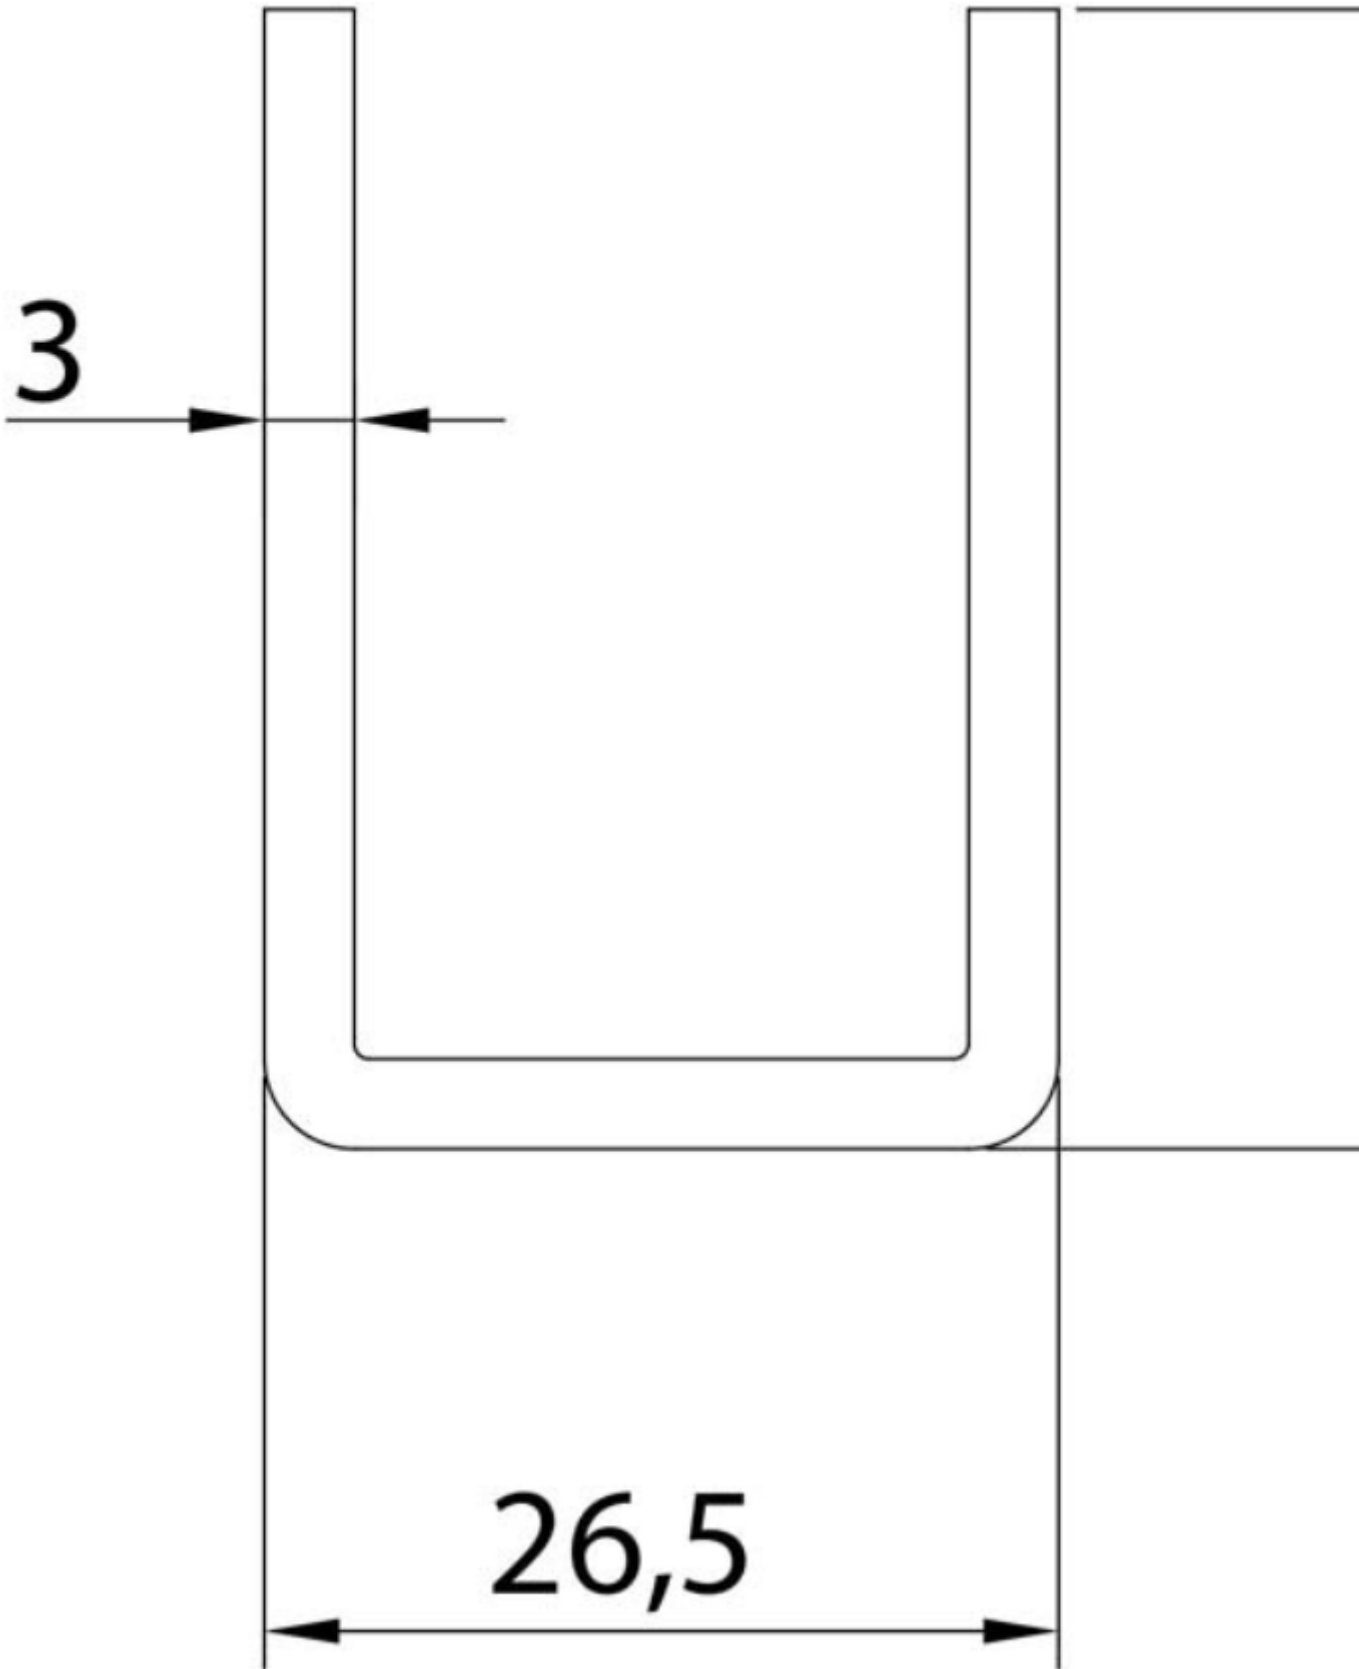

## Rail inférieur U-19

Nous vendons le modèle **U-19** avec rails inférieurs en **acier inoxydable**.

Sa fonction est basée sur le guidage de la partie inférieure des portes coulissantes.

Rail inférieur U 19 known

## Information technique

Código	Ref.	Descripción	Uds. Caja
	486	RAÍL INFERIOR U-19	3