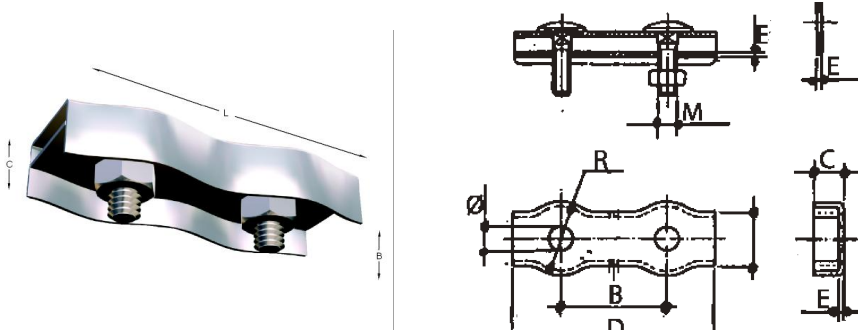

## Attache-câble double en acier inoxydable AISI-316

Attache-câble double en acier inoxydable AISI-316

### Information technique

Dimensiones					
Medida	B	D	Ø	C	E
M 4	20.5	38	5	5	1
M 4	20.5	38	5	6.5	1.5
M 5	25	47	6.5	7.5	1.5
M 5	27	51	6.5	8.5	1.5
M 6	33	63	7	10	1.5
M 8	42	76	10	14	2
M 10	46	88	11	16	2