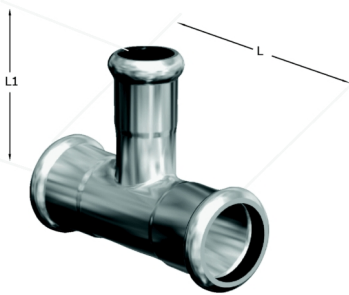

## Femme réduite te

**Normes de fabrication :** Les tubes ronds DVGW fabriqués selon la norme DIN-1988/2463 EN 10312. Les tubes homologués DVGW TS 225 correspondent aux exigences de la feuille de travail DVGW W 541.

**Dimensions :** Fabriqué dans des diamètres de 15 mm à 108 mm. Épaisseurs de paroi de 1 à 2 mm

**Applications :** Les tubes DVGW W 541 sont utilisés dans le transport d'eau potable et chlorée jusqu'à 2 mg/l d'eau avec des tuyaux en AISI-316 L, la qualité AISI-304 L est utilisée dans les installations d'air comprimé.

### Information technique

| DN    | Dimensiones |     |    | Art. |
|-------|-------------|-----|----|------|
|       | Tubo Ø      | L   | L1 |      |
| 15-12 | 18-15-18    | 68  | 41 | 1204 |
| 20-12 | 22-15-22    | 74  | 43 | 1206 |
| 20-15 | 22-18-22    | 74  | 43 | 1207 |
| 25-12 | 28-15-28    | 84  | 46 | 1209 |
| 25-15 | 28-18-28    | 84  | 46 | 1210 |
| 25-20 | 28-22-28    | 84  | 47 | 1211 |
| 32-12 | 35-15-35    | 100 | 49 | 1212 |
| 32-15 | 35-18-35    | 100 | 49 | 1213 |
| 32-20 | 35-22-35    | 100 | 50 | 1214 |
| 32-25 | 35-28-35    | 100 | 53 | 1215 |
| 40-12 | 42-15-42    | 114 | 53 | 1216 |
| 40-15 | 42-18-42    | 114 | 53 | 1217 |
| 40-20 | 42-22-42    | 114 | 54 | 1218 |
| 40-25 | 42-28-42    | 114 | 57 | 1219 |
| 40-32 | 42-35-42    | 114 | 61 | 1220 |
| 50-12 | 54-15-54    | 138 | 59 | 1221 |
| 50-15 | 54-18-54    | 138 | 59 | 1222 |