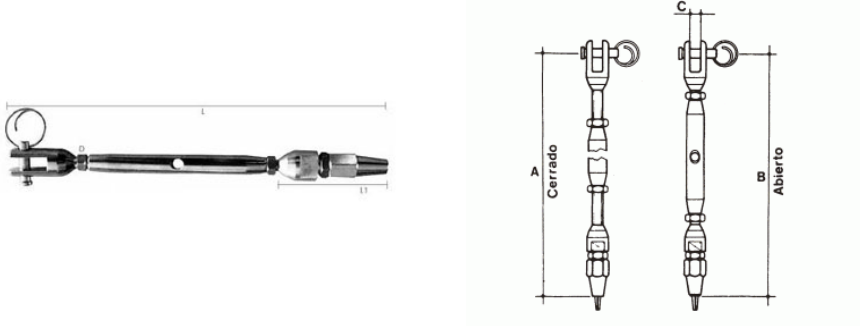

Tendeur avec borne rapide en acier inoxydable AISI-316

Fabriqué en acier inoxydable AISI316. Le cône intérieur verrouille automatiquement le câble une fois inséré.

Information technique

Dimensiones				
Medida	Ø Cable	A	B	C
6	3	165	220	6
8	4	185	250	8
10	5	220	295	10
12	6	290	390	12
14	7	300	410	14
16	8	350	500	16