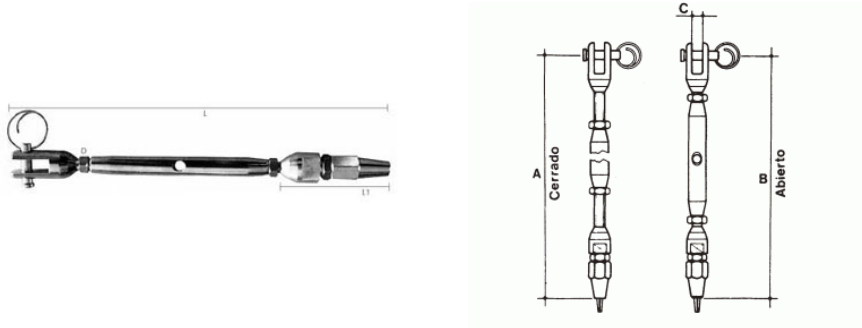

## Tendeur avec borne rapide en acier inoxydable AISI-316

Fabriqué en acier inoxydable AISI316. Le cône intérieur verrouille automatiquement le câble une fois inséré.

### Information technique

Dimensiones				
Medida	Ø Cable	A	B	C
6	3	165	220	6
8	4	185	250	8
10	5	220	295	10
12	6	290	390	12
14	7	300	410	14
16	8	350	500	16