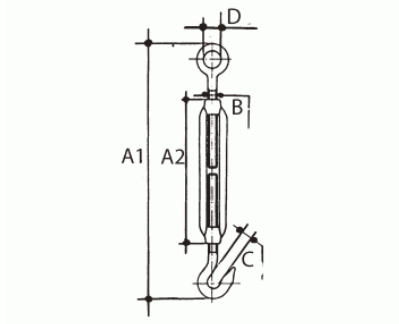

Tendeur avec boulon à œil et crochet

en acier inoxydable AISI-316

Information technique

Dimensiones					
Medida	B	C	Ø	A1	A2
M 5	5	9	8	70	110-170
M 6	6	10	10	90	140-220
M 8	8	11	14	120	180-280
M 10	10	12	16	150	230-460
M 12	12	14	18	200	280-460
M 16	16	16	26	250	370-590
M 20	20	18	30	300	420-650