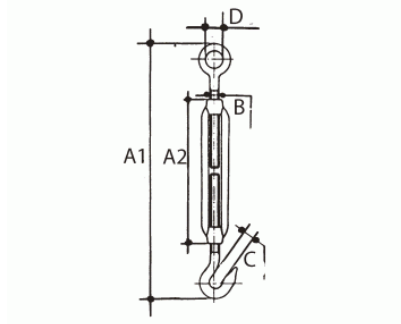

## Tendeur avec boulon à œil et crochet

en acier inoxydable AISI-316

### Information technique

Dimensiones					
Medida	B	C	Ø	A1	A2
M 5	5	9	8	70	110-170
M 6	6	10	10	90	140-220
M 8	8	11	14	120	180-280
M 10	10	12	16	150	230-460
M 12	12	14	18	200	280-460
M 16	16	16	26	250	370-590
M 20	20	18	30	300	420-650