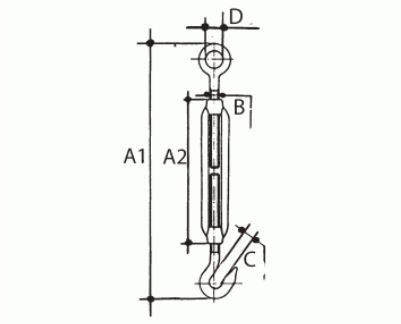

Tendeur avec boulon à œil et crochet

en acier inoxydable AISI-316

Information technique

Dimensiones					
Medida	B	C	Ø	A1	A2
M 5	5	9	8	70	110-170
M 6	6	10	10	90	140-220
M 8	8	11	14	120	180-280
M 10	10	12	16	150	230-460
M 12	12	14	18	200	280-460
M 16	16	16	26	250	370-590
M 20	20	18	30	300	420-650