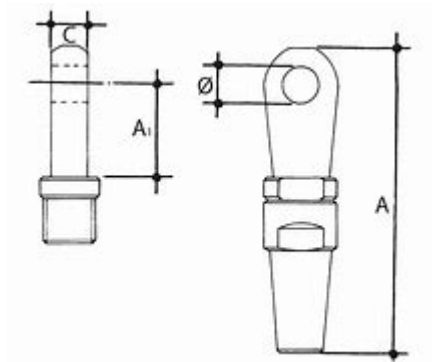

Borne avec oeil en acier inoxidable AISI-316

Information technique

Dimensiones				
Medida Cable	$\text{Ø}1$	$\text{Ø}2$	B	Peso
3	3.2	6.3	6	0.019
4	4.2	7.5	8	0.025
5	5.2	9.1	10	0.044
6	6.2	12.5	12	0.1
7	7.2	14.3	12	0.1
8	8.2	16.1	14	0.18
10	10.5	17.8	16	0.3
12	12.5	21.4	16	0.35