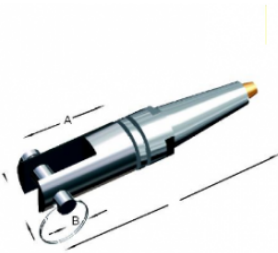

Borne rapide avec fourche en acier inoxydable AISI-316

Information technique

Medida Cable					
Medida Cable	C	Ø	A1	A	Peso
2,5-3	4.8	5	8	50	0.019
4	8	7	12	60	0.05
5	10	8	14	70	0.1
6	10	8	18	90	0.16
7	12	8	18	90	0.21
8	12	10	20	100	0.44
10	14	12	28	120	1
12	18	16	34	140	1.5
14	21	1	38	170	2
16	25	24	40	190	3