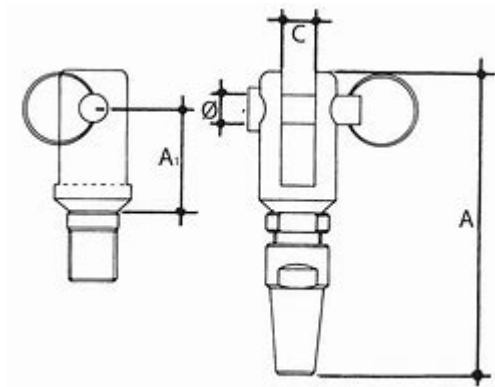

Borne rapide avec fourche en acier inoxydable AISI-316

Information technique

Medida Cable					
Medida Cable	C	Ø	A1	A	Peso
2,5-3	4.8	5	8	50	0.019
4	8	7	12	60	0.05
5	10	8	14	70	0.1
6	10	8	18	90	0.16
7	12	8	18	90	0.21
8	12	10	20	100	0.44
10	14	12	28	120	1
12	18	16	34	140	1.5
14	21	1	38	170	2
16	25	24	40	190	3