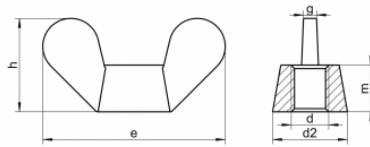

Écrou papillon DIN-315 DF

Écrou à oreilles en acier inoxydable de forme allemande. **DIN-315DF**

Nuances d'acier inoxydable A, A-2, A-4 et autres sur demande.

| AISI | A | DIN EN | DESIGNACION
| 304 | A2 | 1.4301 | X5CrNi 18-10
| 316 | A4 | 1.4401 | X5CrNiMo 17-12-2

[Accès au catalogue](#)

Information technique

Métrica	e	h
M3		
M4	18	8.5
M5	24	11
M6	30	15
M8	36	18
M10	48	23
M12	62	31
M14		
M16	70	35