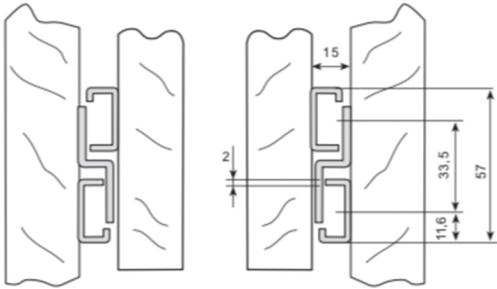

GUÍAS SLIDES

Guías telescópicas en AISI 304 y rodamientos blindados *AISI 304 telescopic slides and armored bearings*

Modelo Version	Código Code	Largo Length (mm)	Extension Extension (mm)	Peso Weight
MR-45	F10 0426	450	450	2.1 Kgs.
MR-50	F10 1870	500	500	2.2 Kgs.
MR-55	F10 1871	550	550	2.4 Kgs.
MR-55	F10 1872	600	600	2.7 Kgs.

MR
Telescopic

Modelo Version	Código Code	Largo Length (mm)	Extension Extension (mm)	Peso Weight
MR-65	F10 1873	650	650	2.9 Kgs.
MR-70	F10 1874	700	700	3.1 Kgs.
MR-75	F10 1875	750	750	3.4 Kgs.
MR-80	F10 0427	800	800	3.5 Kgs.