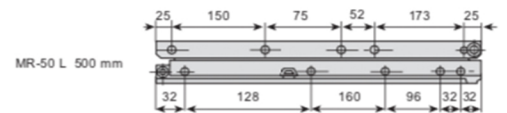

GUÍAS SLIDES

Guías telescópicas en AISI 304 y rodamientos blindados *AISI 304 telescopic slides and armored bearings*

Modelo Version	Código Code	Largo Length (mm)	Extension Extension (mm)	Peso Weight
MR-45	F10 0426	450	450	2.1 Kgs.
MR-50	F10 1870	500	500	2.2 Kgs.
MR-55	F10 1871	550	550	2.4 Kgs.
MR-55	F10 1872	600	600	2.7 Kgs.

MR
Telescopic

Modelo Version	Código Code	Largo Length (mm)	Extension Extension (mm)	Peso Weight
MR-65	F10 1873	650	650	2.9 Kgs.
MR-70	F10 1874	700	700	3.1 Kgs.
MR-75	F10 1875	750	750	3.4 Kgs.
MR-80	F10 0427	800	800	3.5 Kgs.