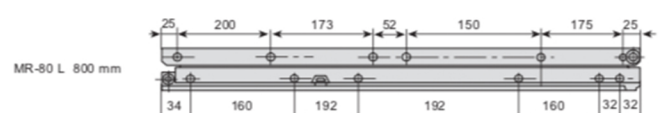

GUÍAS SLIDES

Guías telescópicas en AISI 304 y rodamientos blindados *AISI 304 telescopic slides and armored bearings*

Modelo Version	Código Code	Largo Length (mm)	Extension Extension (mm)	Peso Weight
MR-45	F10 0426	450	450	2.1 Kgs.
MR-50	F10 1870	500	500	2.2 Kgs.
MR-55	F10 1871	550	550	2.4 Kgs.
MR-55	F10 1872	600	600	2.7 Kgs.

MR
Telescopic

Modelo Version	Código Code	Largo Length (mm)	Extension Extension (mm)	Peso Weight
MR-65	F10 1873	650	650	2.9 Kgs.
MR-70	F10 1874	700	700	3.1 Kgs.
MR-75	F10 1875	750	750	3.4 Kgs.
MR-80	F10 0427	800	800	3.5 Kgs.