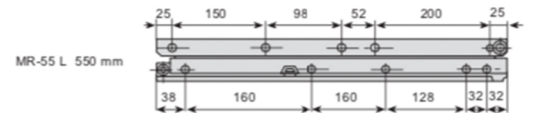

GUÍAS SLIDES

Guías telescópicas en AISI 304 y rodamientos blindados *AISI 304 telescopic slides and armored bearings*

Modelo Version	Código Code	Largo Length (mm)	Extension Extension (mm)	Peso Weight
MR-45	F10 0426	450	450	2.1 Kgs.
MR-50	F10 1870	500	500	2.2 Kgs.
MR-55	F10 1871	550	550	2.4 Kgs.
MR-55	F10 1872	600	600	2.7 Kgs.

MR
Telescopic

Modelo Version	Código Code	Largo Length (mm)	Extension Extension (mm)	Peso Weight
MR-65	F10 1873	650	650	2.9 Kgs.
MR-70	F10 1874	700	700	3.1 Kgs.
MR-75	F10 1875	750	750	3.4 Kgs.
MR-80	F10 0427	800	800	3.5 Kgs.