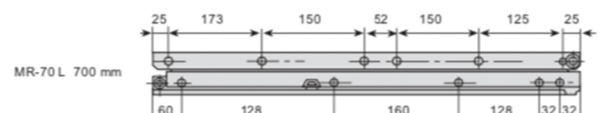

GUÍAS SLIDES

Guías telescópicas en AISI 304 y rodamientos blindados *AISI 304 telescopic slides and armored bearings*

Modelo Version	Código Code	Largo Length (mm)	Extension Extension (mm)	Peso Weight
MR-45	F10 0426	450	450	2.1 Kgs.
MR-50	F10 1870	500	500	2.2 Kgs.
MR-55	F10 1871	550	550	2.4 Kgs.
MR-55	F10 1872	600	600	2.7 Kgs.

MR
Telescopic

Modelo Version	Código Code	Largo Length (mm)	Extension Extension (mm)	Peso Weight
MR-65	F10 1873	650	650	2.9 Kgs.
MR-70	F10 1874	700	700	3.1 Kgs.
MR-75	F10 1875	750	750	3.4 Kgs.
MR-80	F10 0427	800	800	3.5 Kgs.