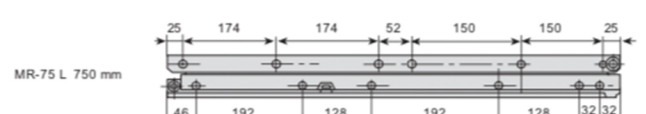

GUÍAS SLIDES

Guías telescópicas en AISI 304 y rodamientos blindados *AISI 304 telescopic slides and armored bearings*

Modelo Version	Código Code	Largo Length (mm)	Extension Extension (mm)	Peso Weight
MR-45	F10 0426	450	450	2.1 Kgs.
MR-50	F10 1870	500	500	2.2 Kgs.
MR-55	F10 1871	550	550	2.4 Kgs.
MR-55	F10 1872	600	600	2.7 Kgs.

MR
Telescopic

Modelo Version	Código Code	Largo Length (mm)	Extension Extension (mm)	Peso Weight
MR-65	F10 1873	650	650	2.9 Kgs.
MR-70	F10 1874	700	700	3.1 Kgs.
MR-75	F10 1875	750	750	3.4 Kgs.
MR-80	F10 0427	800	800	3.5 Kgs.