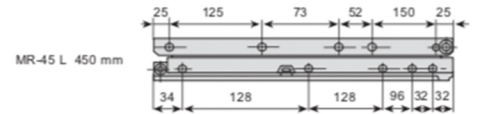

GUÍAS SLIDES

Guías telescópicas en AISI 304 y rodamientos blindados *AISI 304 telescopic slides and armored bearings*

Modelo Version	Código Code	Largo Length (mm)	Extension Extension (mm)	Peso Weight
MR-45	F10 0426	450	450	2.1 Kgs.
MR-50	F10 1870	500	500	2.2 Kgs.
MR-55	F10 1871	550	550	2.4 Kgs.
MR-55	F10 1872	600	600	2.7 Kgs.

MR
Telescopic

Modelo Version	Código Code	Largo Length (mm)	Extension Extension (mm)	Peso Weight
MR-65	F10 1873	650	650	2.9 Kgs.
MR-70	F10 1874	700	700	3.1 Kgs.
MR-75	F10 1875	750	750	3.4 Kgs.
MR-80	F10 0427	800	800	3.5 Kgs.