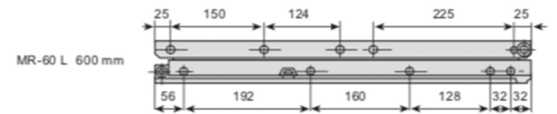

GUÍAS SLIDES

Guías telescópicas en AISI 304 y rodamientos blindados *AISI 304 telescopic slides and armored bearings*

Modelo Version	Código Code	Largo Length (mm)	Extension Extension (mm)	Peso Weight
MR-45	F10 0426	450	450	2.1 Kgs.
MR-50	F10 1870	500	500	2.2 Kgs.
MR-55	F10 1871	550	550	2.4 Kgs.
MR-55	F10 1872	600	600	2.7 Kgs.

MR
Telescopic

Modelo Version	Código Code	Largo Length (mm)	Extension Extension (mm)	Peso Weight
MR-65	F10 1873	650	650	2.9 Kgs.
MR-70	F10 1874	700	700	3.1 Kgs.
MR-75	F10 1875	750	750	3.4 Kgs.
MR-80	F10 0427	800	800	3.5 Kgs.