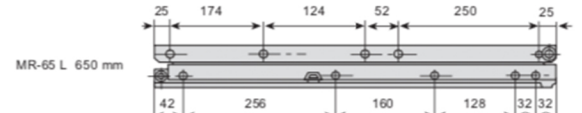

GUÍAS SLIDES

Guías telescópicas en AISI 304 y rodamientos blindados *AISI 304 telescopic slides and armored bearings*

Modelo Version	Código Code	Largo Length (mm)	Extension Extension (mm)	Peso Weight
MR-45	F10 0426	450	450	2.1 Kgs.
MR-50	F10 1870	500	500	2.2 Kgs.
MR-55	F10 1871	550	550	2.4 Kgs.
MR-55	F10 1872	600	600	2.7 Kgs.

MR
Telescopic

Modelo Version	Código Code	Largo Length (mm)	Extension Extension (mm)	Peso Weight
MR-65	F10 1873	650	650	2.9 Kgs.
MR-70	F10 1874	700	700	3.1 Kgs.
MR-75	F10 1875	750	750	3.4 Kgs.
MR-80	F10 0427	800	800	3.5 Kgs.