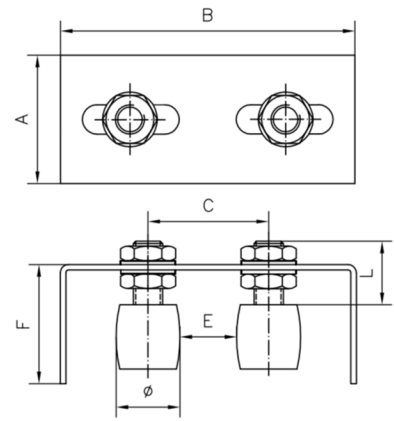

Caja de poleas guía simple | Familia 5

Caixa de polias guía simple
Simple top guide plate
Plaque guide simple

Cod.	Medidas Dimensions	A	B	L	C	E	F	Ø		
161	Simple	70	155	40	36-124	6-94	65	30	12	8,80
1614	Simple Rodillos de 35 mm	70	155	75	36-124	11-89	65	35	12	10,55
Acero Inoxidable - Inox - Stainless Steel									AISI 303-304	
306	Simple	70	155	40	36-124	6-94	65	30	4	3,00