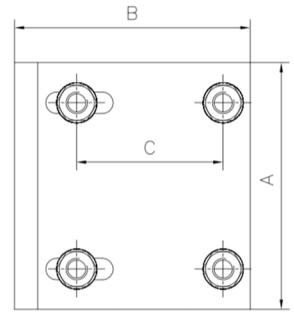

Caja poleas guía regulable | Familia 5

Caixa de polias guia regulável
Adjustable top guide plate
Plaque guide réglable

Cod.	Medidas Dimensions	A	B	L	C	E	F	ØD		
167	Mediana	220	112-170	40	60-95	30-65	53	30	6	12,80
1675	Mediana Rodillos 35 mm	220	112-170	75	60-95	25-60	53	35	6	14,70
171	Grande	285	155-195	40	98-132	58-92	62	40	6	20,20
Acero Inoxidable - Inox - Stainless Steel									AISI 303-304	
358	Mediana	220	112-170	40	60-95	30-65	53	30	4	8,60
359	Grande	285	155-195	40	98-132	58-92	62	40	1	3,35