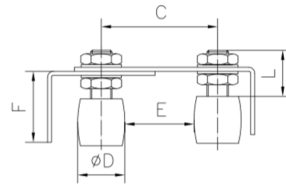

Caja poleas guía regulable | Familia 5

Caixa de polias guia regulável
Adjustable top guide plate
Plaque guide réglable

Cod.	Medidas Dimensions	A	B	L	C	E	F	ØD		
167	Mediana	220	112-170	40	60-95	30-65	53	30	6	12,80
1675	Mediana Rodillos 35 mm	220	112-170	75	60-95	25-60	53	35	6	14,70
171	Grande	285	155-195	40	98-132	58-92	62	40	6	20,20
Acero Inoxidable - Inox - Stainless Steel									AISI 303-304	
358	Mediana	220	112-170	40	60-95	30-65	53	30	4	8,60
359	Grande	285	155-195	40	98-132	58-92	62	40	1	3,35