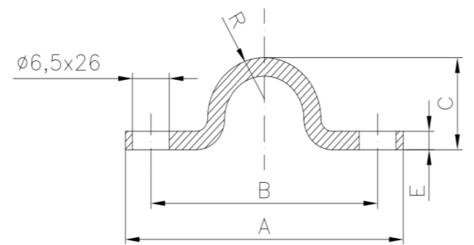

Carril atornillar «U» | Familia 59

Trilho parafusar «U»
Track to screw «U»
Rail à visser «U»

Cod.	Medidas Dimensions	A	B	C	E	R		
535	U 20 mm Galv.	58	41	15	3	9,5	3 m	4,70
539	U 16 mm Galv.	58	38	15	3	7,5	3 m	4,40
Acero Inoxidable - Inox - Stainless Steel							AISI 304L	
531	U 20 mm	56	41	14	2,5	9,5	3 m	3,60
5391	U 16 mm	58	38	14,5	2,5	7,5	3 m	3,45