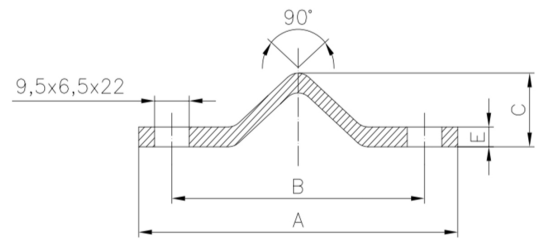

Carril atornillar «V» 20 mm | Familia 59

Trilho parafusar «V» 20 mm
Track to screw «V» 20 mm
Rail à visser «V» 20 mm

Cod.	Medidas Dimensions	A	B	C	E		
537	V 20 mm Galv.	63	47	15,5	3	3 m	4,80
Acero Inoxidable - Inox - Stainless Steel							AISI 304L
532	V 20 mm	63	47	15,5	2,5	3 m	4,15