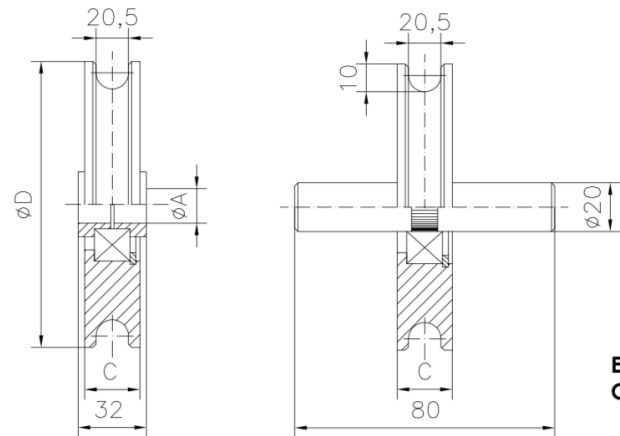

Polea canal 20 mm «U» | Familia 2

Polia canal 20 mm «U»
20 mm U-groove wheel
Roue gorge «U» 20 mm

Excepto
Cod. 447

Cod.	Medidas Dimensiones	ØD	C	ØA			Peso Máx. Kg
447	70x20	68	24	14	20	7,15	475
124	80x20	78	24	16	16	7,80	655
107	90x20	88	24	16	8	5,60	655
123	100x20	98	24	16	8	7,50	655
108	120x20	118	24	16	6	8,90	655
109	150x20	147	26	16	4	10,95	655
355	160x20	157	26	16	4	12,85	655
117	180x20	177	26	16	4	16,75	655
110	200x20	197	26	16	4	21,20	655
Familia 62 Acero Inoxidable - Inox - Stainless Steel							AISI 303
395	80x20	78	25,5	16	6	3,40	655
396	100x20	98	25,5	16	4	4,30	655
397	120x20	118	25,5	16	2	3,30	655