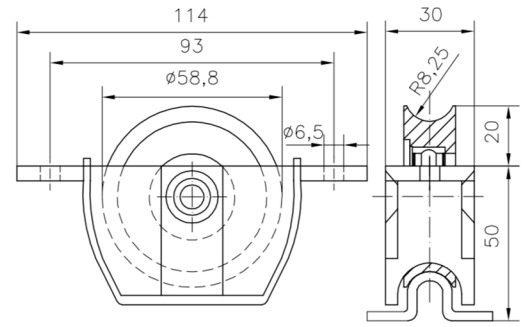

Polea semi-encastrar Ø60 | Familia 96

Polia semi-encastrar Ø60  
 Semi embed wheel Ø60  
 Roue semi-encastrée Ø60

Cod.	Medidas Dimensions	Acabado			Peso Máx. Kg
26016	60x16	Aluminio, Alumínio, Aluminium	2	0,73	300
26016/1	60x16	Blanco, Branco, White, Blanc	2	0,73	300
26016/2	60x16	Negro, Black, Noir	2	0,73	300
<b>Acero Inoxidable - Inox - Stainless Steel</b>					<b>AISI 303</b>
26016PI	60x16	Aluminio, Alumínio, Aluminium	2	0,75	300
26016/1PI	60x16	Blanco, Branco, White, Blanc	2	0,75	300
26016/2PI	60x16	Negro, Black, Noir	2	0,75	300