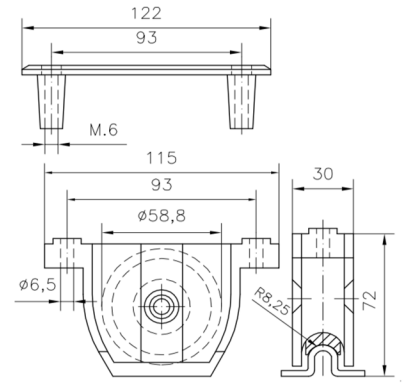

Polea Caja Ø60 | Familia 96

Polia caixa Ø60
Wheel with box Ø60
Roue applique Ø60

ES. Para altura de perfil de 50 a 60 mm.
PO. Para altura de perfil de 50 a 60 mm.
EN. Profile height from 50 to 60 mm.
FR. Pour profils hauteur de 50 à 60 mm.

Cod.	Medidas Dimensions	Acabado			Peso Máx. Kg
36016	60x16	Aluminio, Alumínio, Aluminium	2	1,01	300
36016/1	60x16	Blanco, Branco, White, Blanc	2	1,01	300
36016/2	60x16	Negro, Black, Noir	2	1,01	300
Acero Inoxidable - Inox - Stainless Steel					AISI 303
36016PI	60x16	Aluminio, Alumínio, Aluminium	2	1,01	300
36016/1PI	60x16	Blanco, Branco, White, Blanc	2	1,01	300
36016/2PI	60x16	Negro, Black, Noir	2	1,01	300