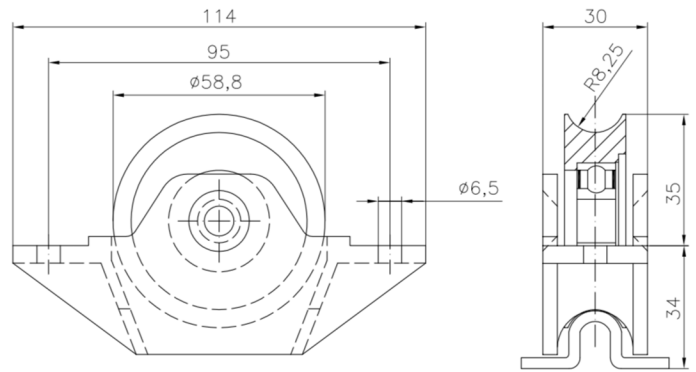

Polea encastrar Ø60 | Familia 96

Polia encastrar Ø60  
Wheel to embed Ø60  
Roue à encastrer Ø60

Cod.	Medidas Dimensions	Acabado			Peso Máx. Kg
16016	60x16	Aluminio, Alumínio, Aluminium	2	0,69	300
16016/1	60x16	Blanco, Branco, White, Blanc	2	0,69	300
16016/2	60x16	Negro, Black, Noir	2	0,69	300
<b>Acero Inoxidable - Inox - Stainless Steel</b>					<b>AISI 303</b>
16016PI	60x16	Aluminio, Alumínio, Aluminium	2	0,71	300
16016/1PI	60x16	Blanco, Branco, White, Blanc	2	0,71	300
16016/2PI	60x16	Negro, Black, Noir	2	0,71	300